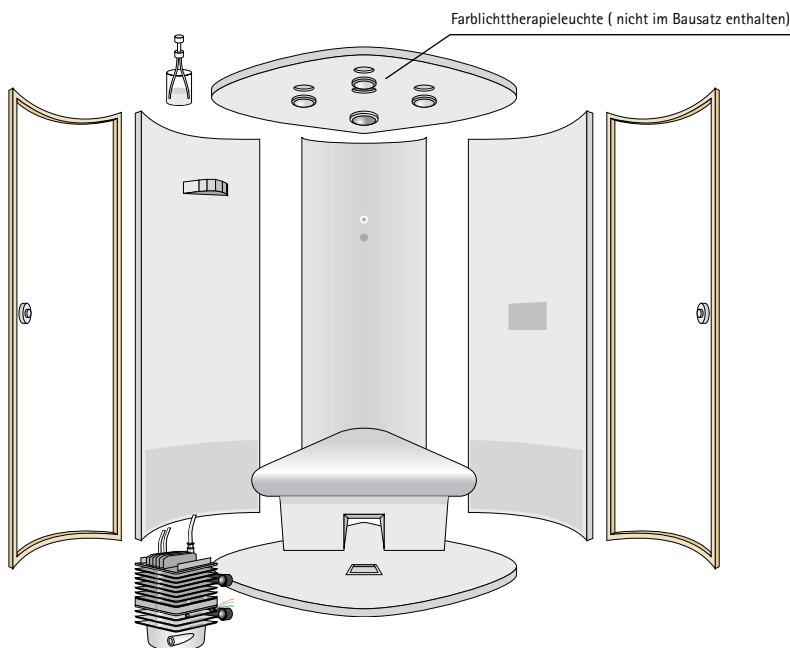

Optional erhältlich: Dampfaggregat mit Steuerung *(Umwandlung zur Dampfkabine mit Solezerstäubung)*, Farblichttherapieleuchte.

Soleum® Standard