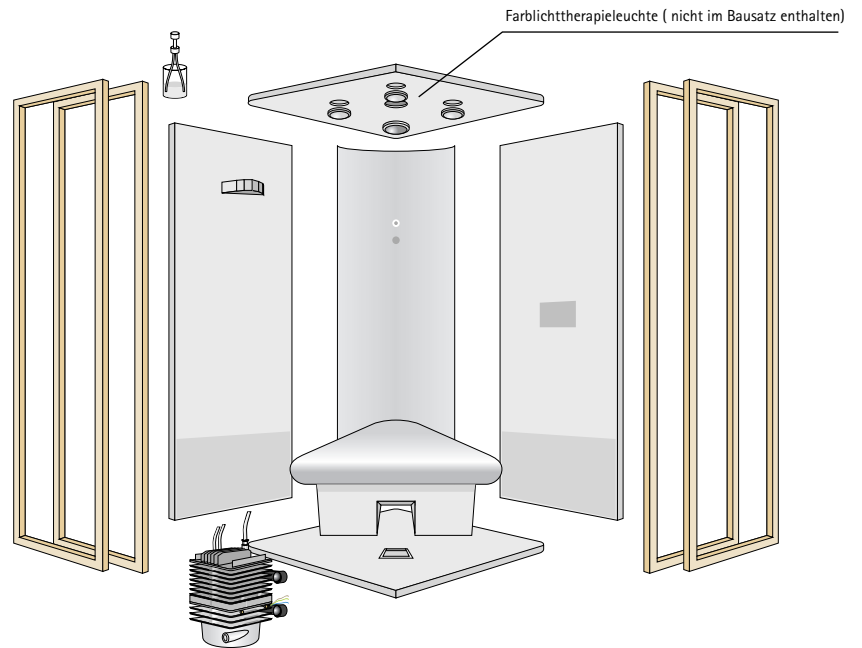

Die Solekabine in der Standardausführung ist ein zum Verfliesen fertiger Bausatz mit hochwertiger Duschartrennung. Der Kunde bestimmt das Design der Fliesen und stellt die notwendigen Anschlüsse her.

Das durchdachte Bausatzsystem ist nicht nur im Privatbereich einsetzbar, sondern findet auch Einzug in exklusive Hotelzimmer, um dem Gast ein privates Wellnessvergnügen bieten zu können.

SOLEUM® BAUSATZ *verwandelt eine herkömmliche Duschkabine in eine Wellnesskabine*

Das Soleum® ist in folgenden Größen erhältlich:

Standard Quadrat

B x L: 90 x 90 cm - 100 x 100 cm
110 x 110 cm - 120 x 120 cm - Höhe = 210 cm

Standard Rund

B x L: 90 x 90 cm - 100 x 100 cm
110 x 110 cm - 120 x 120 cm - Höhe = 210 cm

Soleum® 2 Personen/Sitze

B x L: 120 x 120 cm - Höhe = 210 cm

Soleum® Pupille

B x L: 110 x 110 cm - Höhe = 210 cm

DER SOLEUM® BAUSATZ besteht aus:

- beheiztem Bodenteil, Sitz und Wandflächen *(alle Heizungen sind vorinstalliert, Anschlussmöglichkeiten für Armatur- und Brausehalterung)*
- Heizungsregler
- 3 Deckenleuchten
- Vernebelungstechnik *(Solevernebelungsaggregat, Anschlusschläuche, Drucktaster, Düse und Acrylbehälter)*
- Separater Auflageteil für Acrylbehälter
- Hochwertige PALME-Duschabtrennung *(Glas H1/3 - 6 mm ESG transparent)*
- Flexschnellkleber zum bauseitigen Zusammenkleben
- Glasseidengewebe zum bauseitigen Vernetzen