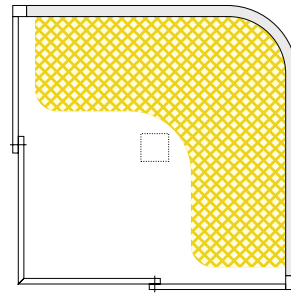

SOLEUM® BAUSATZ *verwandelt eine herkömmliche Duschkabine in eine Wellnesskabine*

Das Soleum® ist in folgenden Größen erhältlich:

Standard Quadrat

B x L: 90 x 90 cm - 100 x 100 cm
110 x 110 cm - 120 x 120 cm - Höhe = 210 cm

Standard Rund

B x L: 90 x 90 cm - 100 x 100 cm
110 x 110 cm - 120 x 120 cm - Höhe = 210 cm

Soleum® 2 Personen/Sitze

B x L: 120 x 120 cm - Höhe = 210 cm

Soleum® Pupille

B x L: 110 x 110 cm - Höhe = 210 cm

DER SOLEUM® BAUSATZ besteht aus: