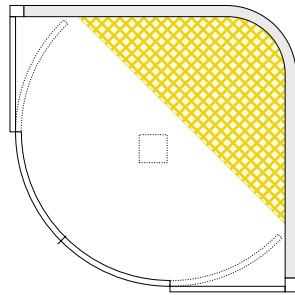

SOLEUM® BAUSATZ *verwandelt eine herkömmliche Duschkabine in eine Wellnesskabine*

Das Soleum® ist in folgenden Größen erhältlich:

Standard Quadrat

B x L: 90 x 90 cm - 100 x 100 cm
110 x 110 cm - 120 x 120 cm - Höhe = 210 cm

Standard Rund

B x L: 90 x 90 cm - 100 x 100 cm
110 x 110 cm - 120 x 120 cm - Höhe = 210 cm

Soleum® 2 Personen/Sitze

B x L: 120 x 120 cm - Höhe = 210 cm

Soleum® Pupille

B x L: 110 x 110 cm - Höhe = 210 cm

DER SOLEUM® BAUSATZ besteht aus: